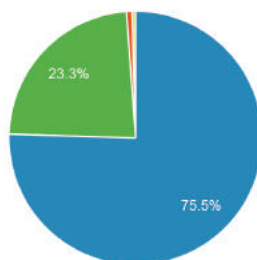

訪問数

163
全体の割合: 100.00% (163)

1ユーザーあたりの平均ページ閲覧数

3.88
ビューの平均: 3.88 (0.00%)

訪問時の平均滞在時間

00:05:00
ビューの平均: 00:05:00 (0.00%)

最初に閲覧されたページ

ランディング ページ	ユーザー	直帰率
/	69	29.17%
/company	5	50.00%
/recruit/about	3	66.67%
/recruit/training	3	20.00%
/entrepreneur/cooperative_office/introduction	2	50.00%
/entrepreneur/promotion	2	0.00%
/entrepreneur/zadankai	2	0.00%
/event/kangaerukai/第20回障がい者雇用を考える会	2	50.00%
/modules/info1/article.php?storyid=66	2	50.00%
/recruit/employment	2	50.00%

レポート02

2017/04/19 - 2017/04/25

すべてのユーザー
100.00% セッション

どのデバイスを利用しているか

デバイス カテゴリ	セッション	ページ/セッション
desktop	98	4.36
mobile	59	3.34
tablet	6	1.50

どの検索を利用しているか

google yahoo search.smt.docomo
bing

どのSNSからWebサイトへ来たか

ソーシャルネットワーク	セッション	新規セッション率
(not set)	162	51.23%
Facebook	1	100.00%

携帯端末の情報

モバイル端末の情報	セッション	ページ/セッション
Apple iPhone	34	2.56
(not set)	9	5.11
Apple iPad	6	1.50
Google Nexus 5	5	4.40
Sharp SHL22 AQUOS PHONE SERIE SHL22 for KDDI	3	9.00
Apple iPhone 7	1	4.00
Fujitsu FJL22 ARROWS Z FJL22 for KDDI	1	1.00
Samsung SC-01G Galaxy Note Edge	1	1.00
Sharp Aquos Serie SHV 32	1	1.00
Sharp SH-01F	1	1.00